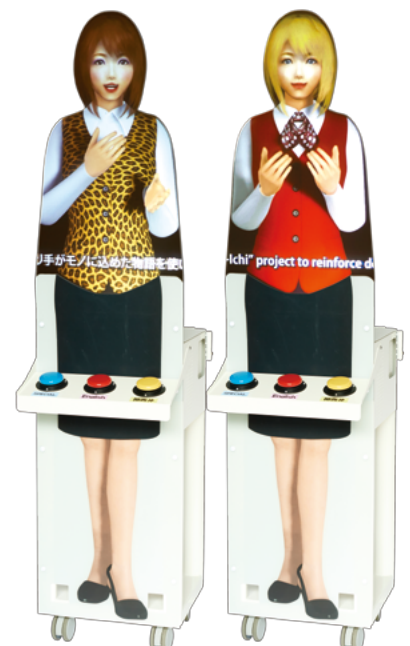

Virtual Mannnequin EZR

バーチャルマネキン イーゼットアール

目立つ! 集客する! 話題性!
足止め効果に威力を発揮。
屋内でのイベント・展示会・
店頭でご利用いただけます。
外国語でアナウンスすることで
インバウンドにもオススメ。

■ デジタルサイネージの新しい形

- 「プロジェクター」と「人型投影板」が一体式なので移動やセッティングがカンタンです。
- 幅40cm 奥行36cm の省スペースで等身大のバーチャルマネキンが設置できます。

【POP吊り下げ用ポールについて】

展示会場や商業施設等でバーチャルマネキンの後部や横方向から強い光を受け写りが悪くなる場合は、POPを吊り下げ遮光に役立ててください。(POPはご用意ください。)

オプション OPTION

インバウンド対応 言語切替システム

ボタンをポンと押すことで外国人の方たちに理解できる言語でアナウンスすることが可能です。(例: 英語、中国語、韓国語等現地の声優で収録することも可能)
ボタン選択で映像を切り替えることができますので、商品別の説明等も可能です。(ボタン選択アプリ、USB何でも切り替えスイッチ、ノートパソコンが必要)

等身大 / 上半身投影
W40×D36×H170.5cm
消費電力: 313W

*サイズはモデルにより変わります。

コンテンツのご紹介

BASIC タイプの異なる3種類のモデルをご用意しています。

ベーシックモデル

アオイ・ハルコ・モモのCGモデルをそのままご使用いただくタイプです。1分程度のナレーション原稿(約250文字程度)を声優がご希望のトーンで収録し、CGソフト上で口の動き、顔の表情、手や腕の動きをつけていきます。

セミオリジナルモデル

会社の制服をマネキンに着せたいというご要望には、アオイ・ハルコ・モモのCGモデルをベースに衣装、髪型、メイク等のある程度変更することができます。

ORIGINAL

オリジナルモデル

お客様がお持ちのキャラクター等をCG化して制作いたします。

収納ケース

本体と投影板は2分割でき1つの箱に収納できます。