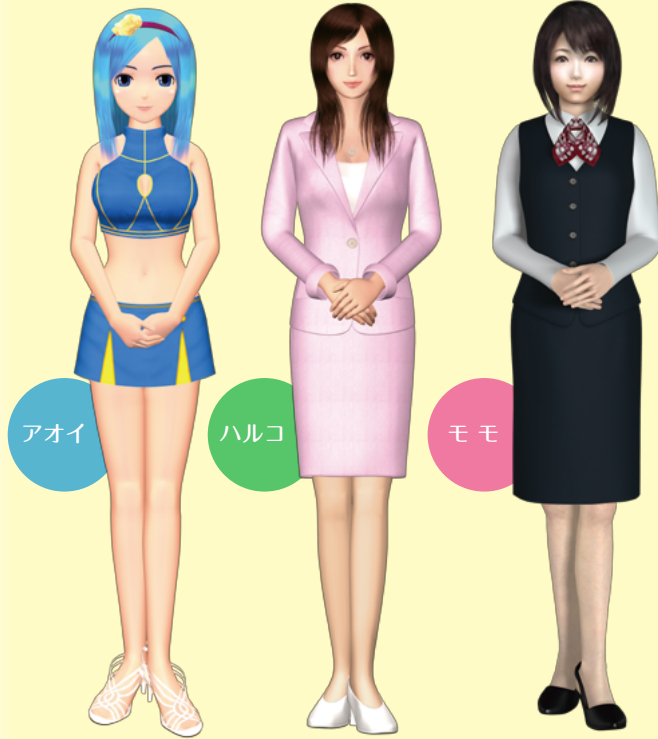

Virtual Mannnequin EZR

バーチャルマネキン イーゼットアール

目立つ! 集客する! 話題性!
足止め効果に威力を発揮。
屋内でのイベント・展示会・
店頭でご利用いただけます。
外国語でアナウンスすることで
インバウンドにもオススメ。

■ デジタルサイネージの新しい形

- 「プロジェクター」と「人型投影板」が一体式なので移動やセッティングがカンタンです。
- 幅40cm 奥行36cm の省スペースで等身大のバーチャルマネキンが設置できます。

等身大 / 上半身投影
W40×D36×H170.5cm
消費電力: 313W

*サイズはモデルにより変わります。

コンテンツのご紹介

BASIC タイプの異なる3種類のモデルをご用意しています。

ベーシックモデル

アオイ・ハルコ・モモのCGモデルをそのままご使用いただくタイプです。1分程度のナレーション原稿(約250文字程度)を声優がご希望のトーンで収録し、CGソフト上で口の動き、顔の表情、手や腕の動きをつけていきます。