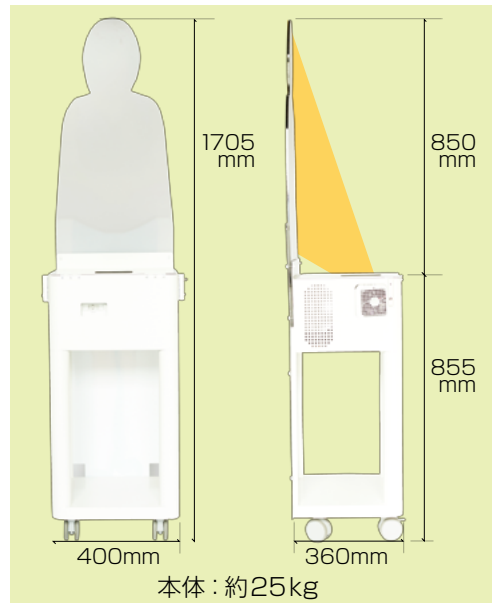

セミオリジナルモデル

会社の制服をマネキンに着せたいというご要望には、アオイ・ハルコ・モモのCGモデルをベースに衣装、髪型、メイク等のある程度変更することができます。

ORIGINAL

オリジナルモデル

お客様がお持ちのキャラクター等をCG化して制作いたします。

収納ケース

本体と投影板は2分割でき1つの箱に収納できます。