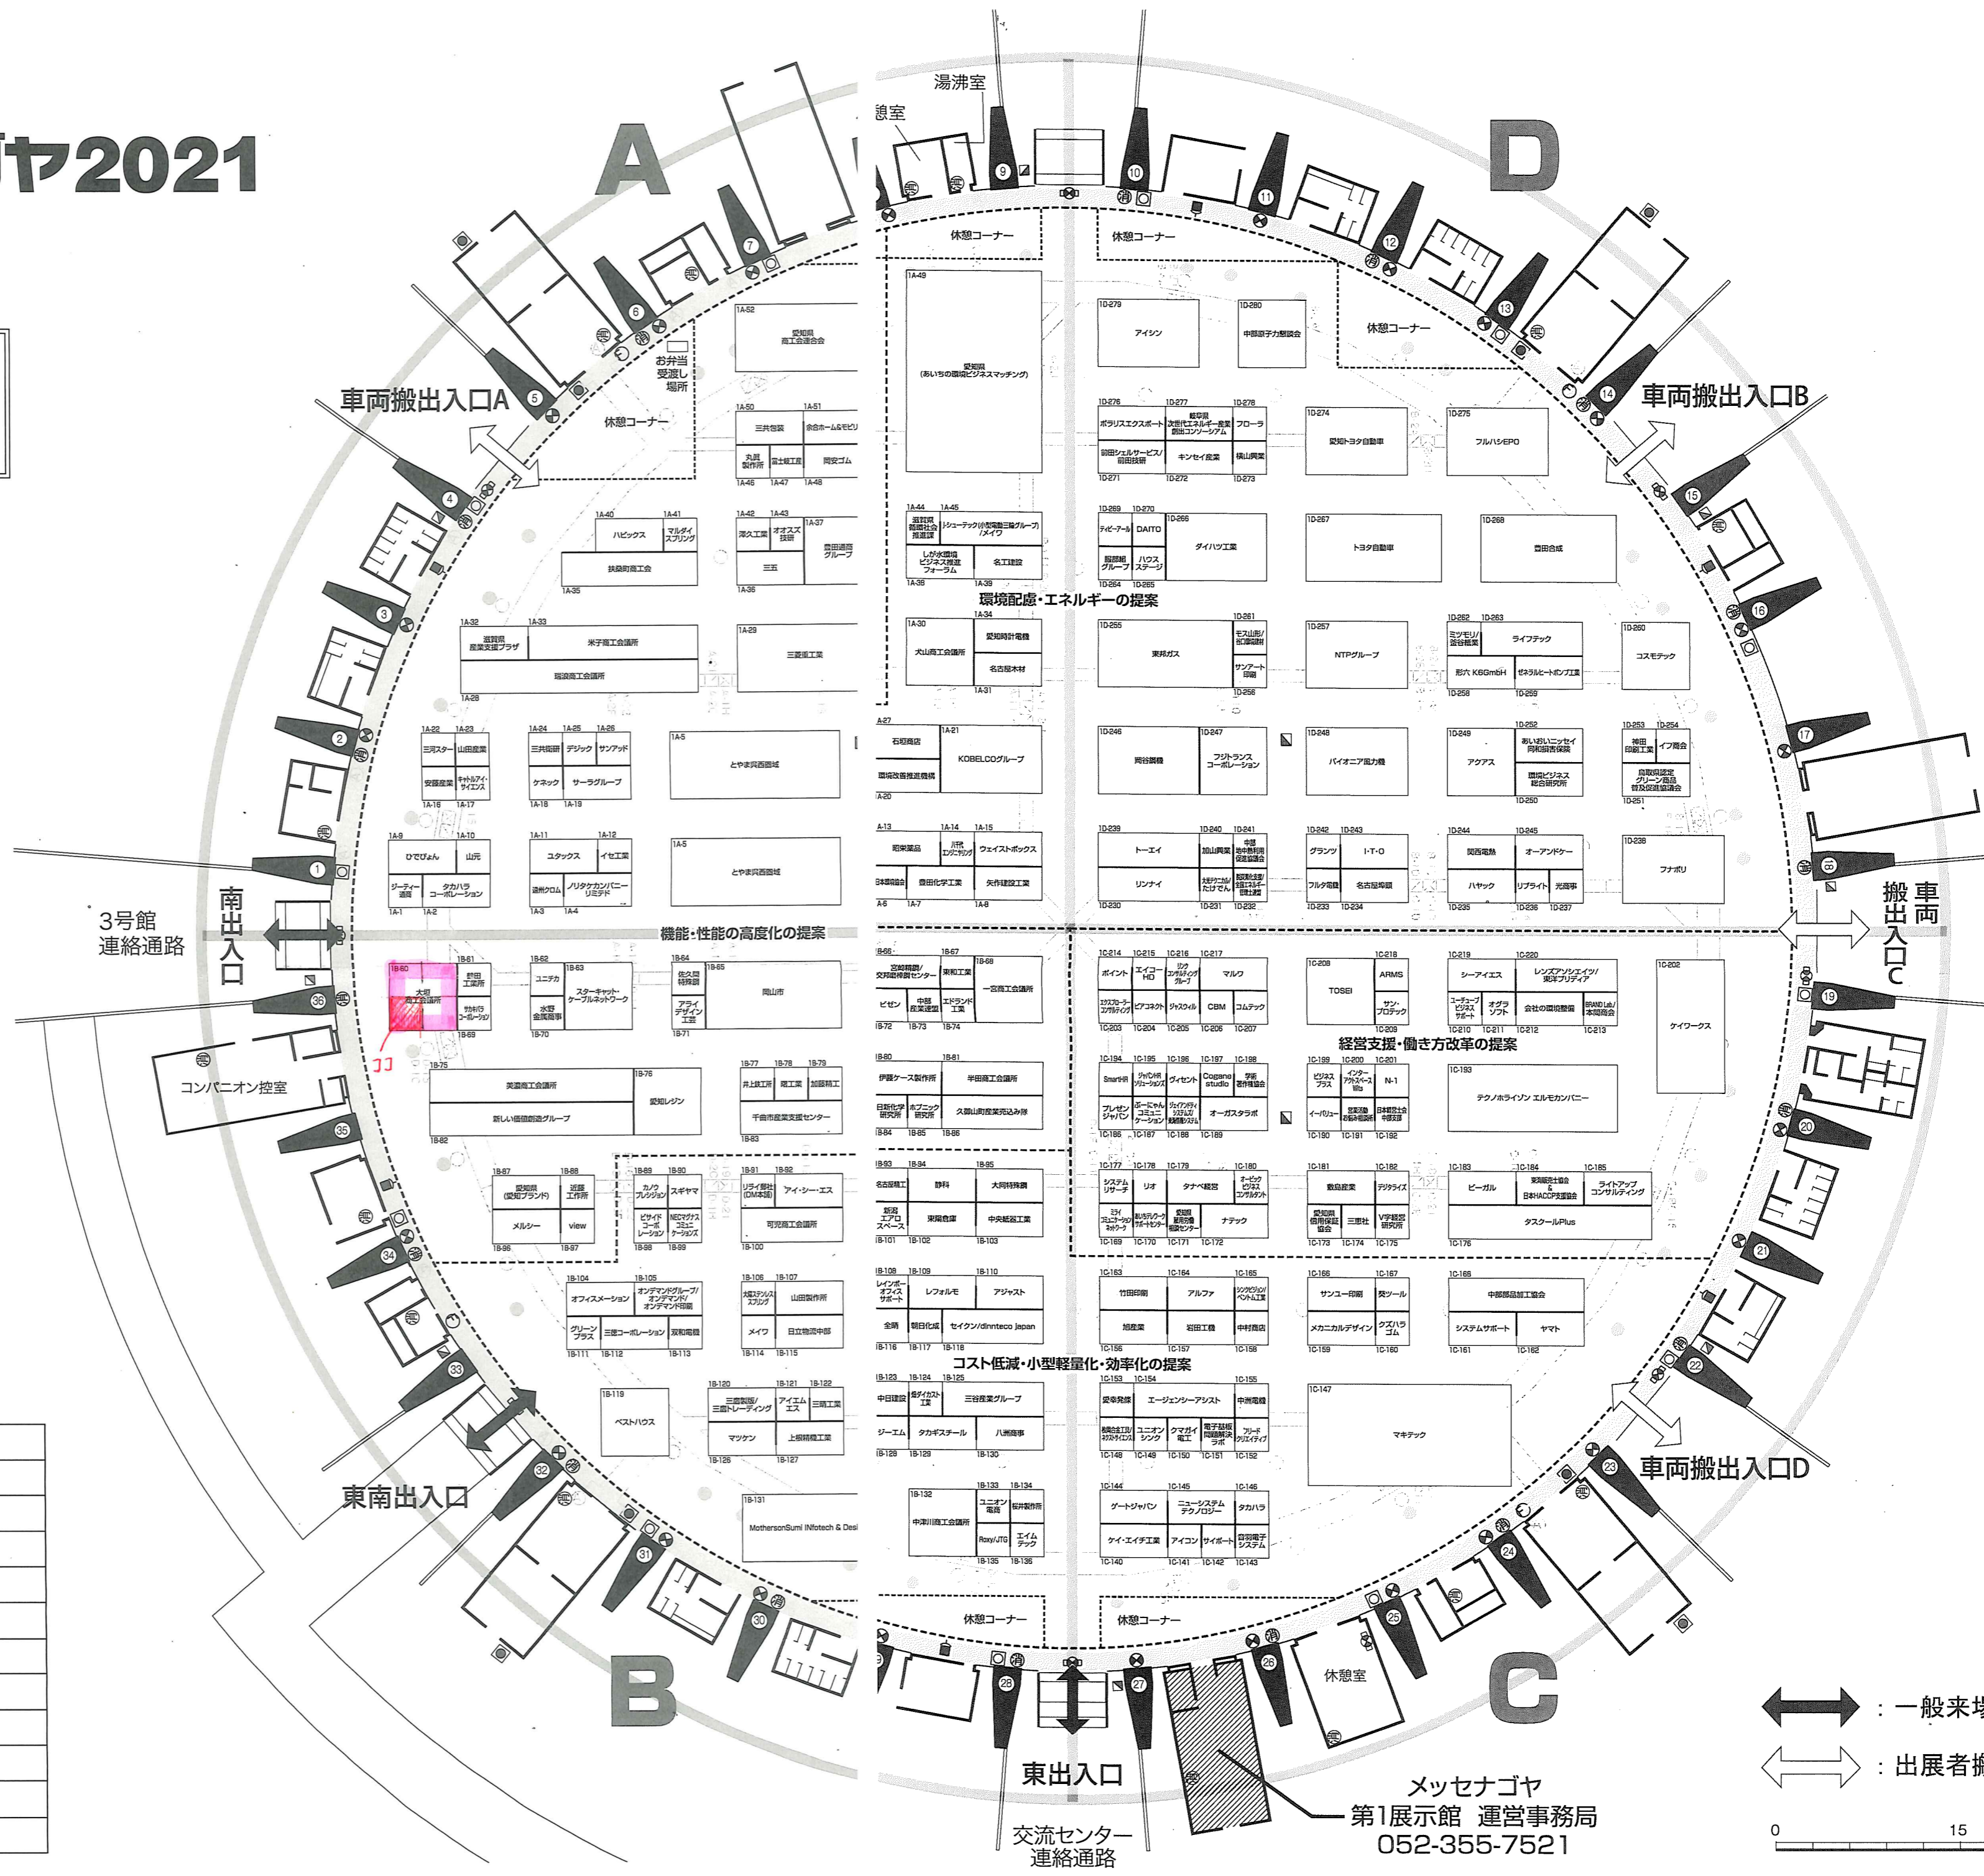

16th メッセナゴヤ2021

第1展示館

●●●電源、給排水ピット

※1号館の構造上小間近辺のピットより電線、給排水管が出る場合がございます。出展者の皆様にはご迷惑をお掛けいたしますがご理解いただけますようお願い致します。

凡例

	放水銃
	消火栓
	火災報知器
	通路誘導灯
	避難口誘導灯
	送水口
	消火器
	展示用電源取出口1φ
	展示用電源取出口3φ
	圧縮空気接続口
	給水施設
	排水施設

メッセナゴヤ
第1展示館 運営事務局
052-355-7521

交流センター
連絡通路