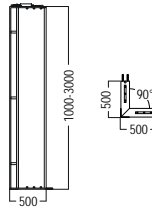

ライトフレームエレメント 90° コーナー

OL 1265-W90

アルミニウム | コーナーフレームエレメント90°
M1901 × 1
両面内照グラフィック用
LEDモジュール(3000 lm, 26W)
電源ユニット 60 W
2 mケーブル × 1
垂直天吊り用リングOL 220 × 2