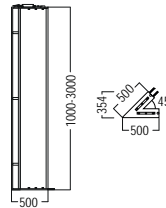

ライトフレームエレメント 45° コーナー

OL 1265-W45

アルミニウム | コーナーフレームエレメント45°
M 1901 × 1
両面内照グラフィック用
LEDモジュール(3000 lm, 26 W)
電源ユニット 60 W
2 mケーブル × 1
垂直天吊り用リングOL 220 × 2