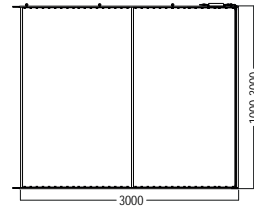

W 3000 × H 1000-3000 × D 120 mm

**i**  
注文の際は、高さをご指定ください  
1000-3000 mm

**ライトフレームエレメント**  
2000 × 1000-3000 MM

**OL 1265-2000**

アルミニウム | フレームエレメント M 1901 × 1  
両面内照グラフィック用  
LED (11500 lm, 100 W)  
電源ユニット 150 W  
2 mケーブル × 1  
垂直天吊り用リング OL 220 × 3