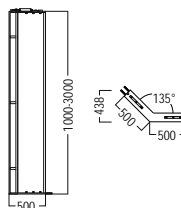

ライトフレームエレメント 135° コーナー

OL 1265-W135

アルミニウム | コーナーフレームエレメント135°
M 1901 × 1
両面内照グラフィック用
LEDモジュール(3000 lm, 26 W)
電源ユニット 60 W
2 mケーブル × 1
垂直天吊り用リングOL 220 × 2