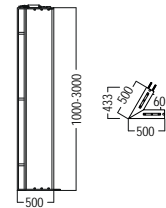

ライトフレームエレメント 60° コーナー

OL 1265-W60

アルミニウム | コーナーフレームエレメント60°
M 1901 × 1
両面内照グラフィック用
LEDモジュール(3000 lm, 26 W)
電源ユニット 60 W
2 mケーブル × 1
垂直天吊り用リングOL 220 × 2