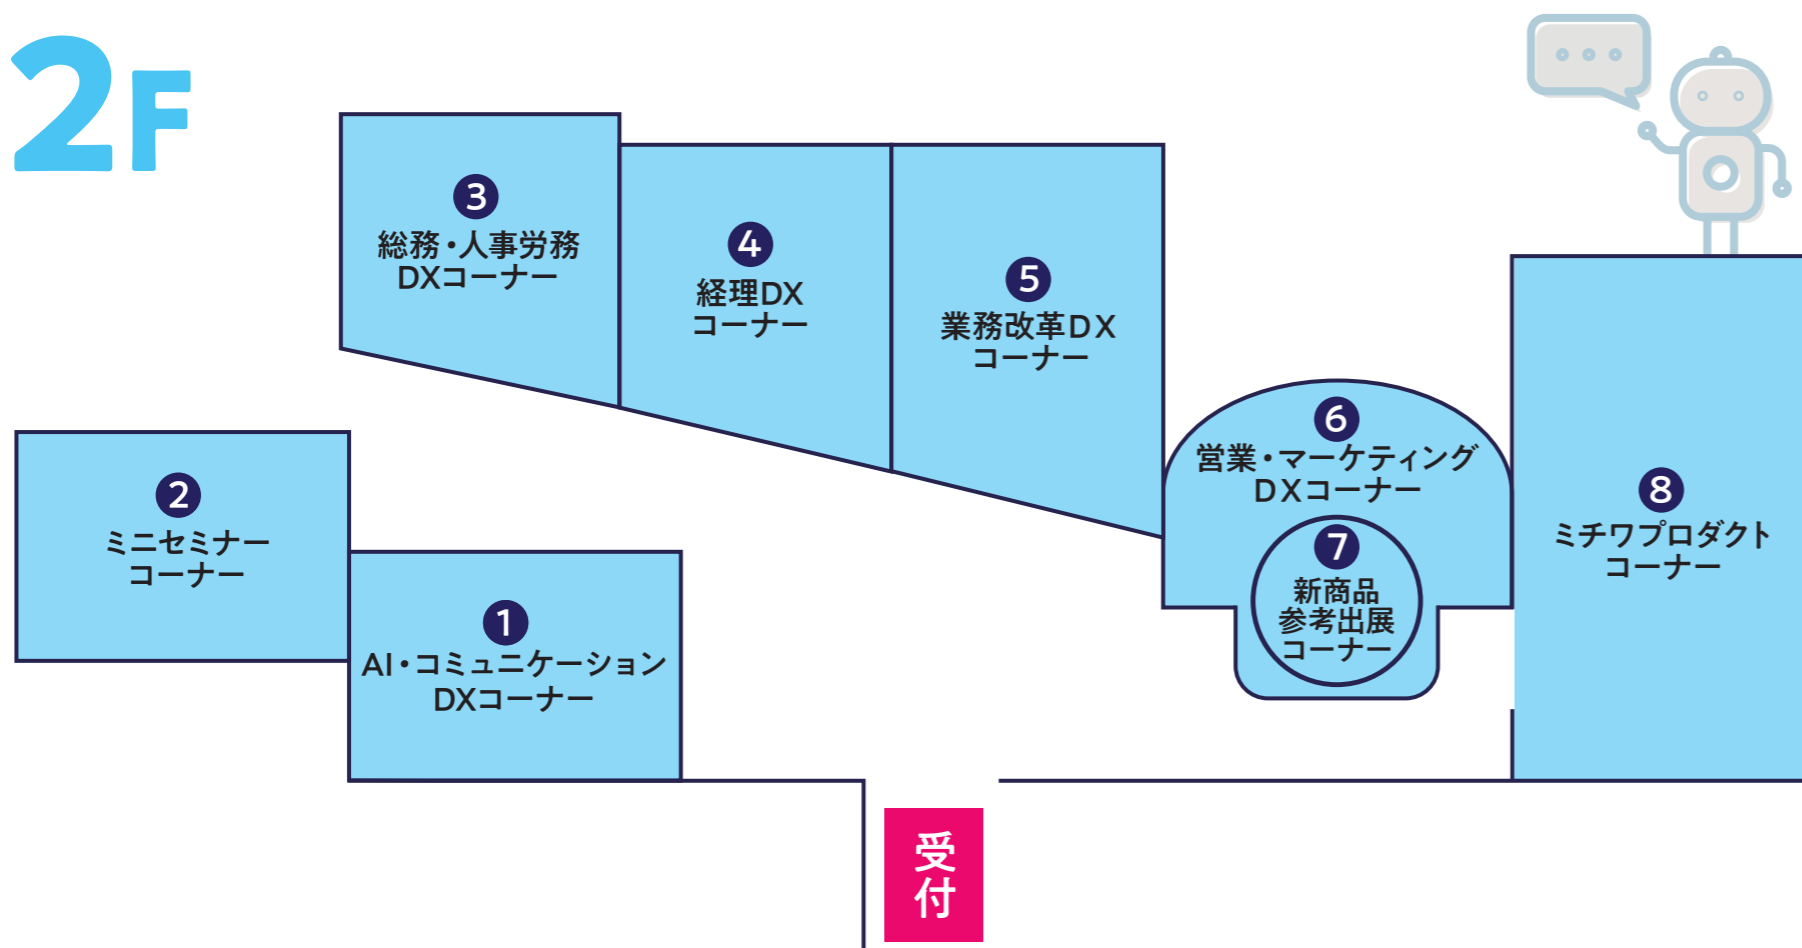

最新のDX関連から、ミチワオリジナルのプロダクト、新情報を得られるセミナーまで オススメのコンテンツを9つのカテゴリーに分けてご紹介します

2F