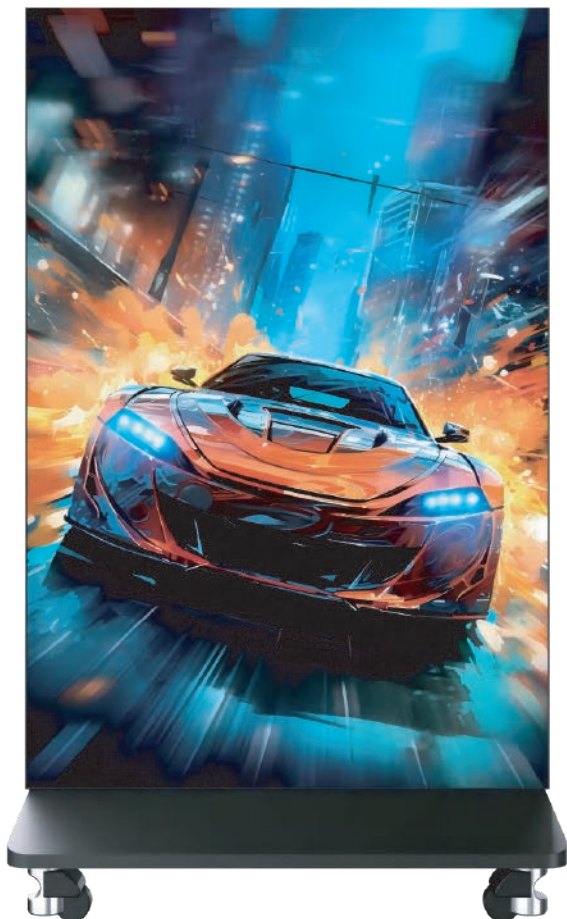

# 製品特長

設置の難しさや輸送の負担といった従来のLEDディスプレイの課題を解決するために開発された、折りたたみ式LEDビジョンポスターです。

- ・折りたたみ式でコンパクト収納・省スペース輸送
- ・モバイルバッテリー対応で電源のない場所でも運用可能
- ・厚さ39mm・軽量アルミボディによるスタイリッシュなデザイン
- ・専門知識不要、電源を入れるだけの簡単設置
- ・スマホアプリからワイヤレスでコンテンツ配信
- ・工具不要で複数台を簡単連結
- ・同期・非同期再生に対応し、広告・展示会・会議・イベントなど幅広く活用可能
- ・GOB技術採用で高い耐久性と安定性を実現
- ・キャスター付きで移動・設置もスムーズ

# 高精細ディスプレイ

輝度や色彩の再現性の高い  
ハイエンドモデルです

高輝度

高い色彩の再現性

高コントラスト